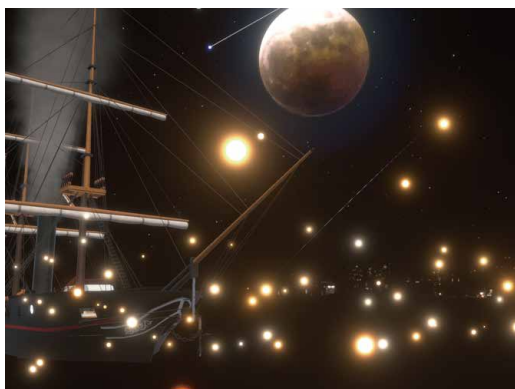

幻想的な光 × 音の 3D デジタルショー AirMappingShow

奥行きがある 3D 空間の演出は圧巻！オリジナルのストーリーを作ります！

お台場の隅田川の屋形船の上で公開

ワイワイ花宵物語 春の花のお祭りイベント期間中公開

空一面に映し出される SkyMappingShow

360度の空一面にオリジナルのストーリー作品を作成します！

左記動画は、お台場の空360度一体に、江戸時代の文化と歴史をストーリーにした3D空間映像作品を公開したときの映像です。浮世絵の世界に入り込み、浮世絵で描かれた季節を感じながら3DCGで再現された大迫力の江戸城や黒船を体感するイマーシブ体験が待っています。