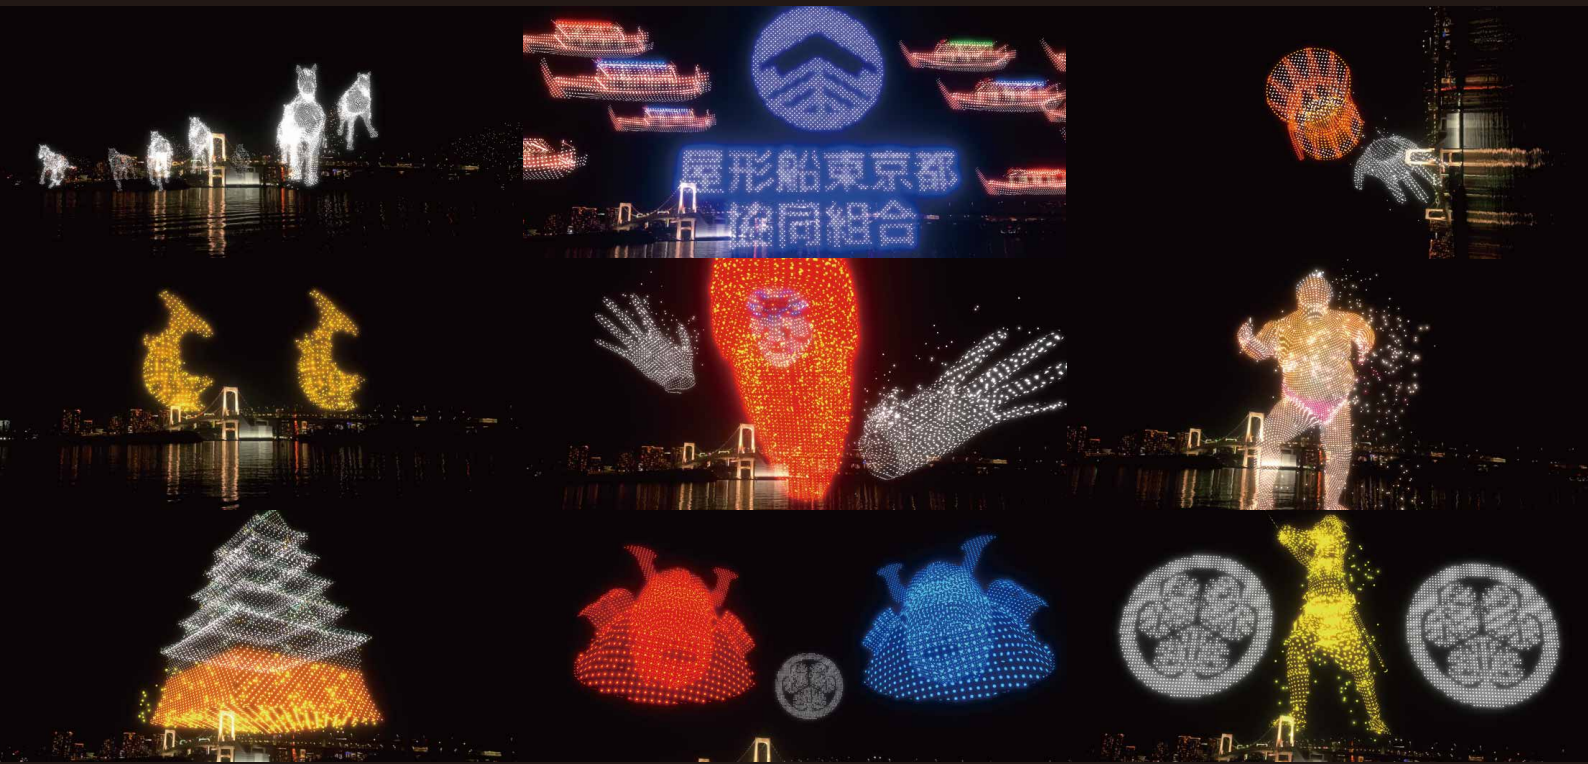

幻想的な光 × 音の 3D デジタルショー AirMappingShow

奥行きがある 3D 空間の演出は圧巻！オリジナルのストーリーを作ります！

お台場の隅田川の屋形船の上で公開

ワイワイ花宵物語 春の花のお祭りイベント期間中公開

空一面に映し出される SkyMappingShow

360度の空一面にオリジナルのストーリー作品を作成します！

左記動画は、お台場の空360度一体に、江戸時代の文化と歴史をストーリーにした3D空間映像作品を公開したときの映像です。浮世絵の世界に入り込み、浮世絵で描かれた季節を感じながら3DCGで再現された大迫力の江戸城や黒船を体感するイマーシブ体験が待っています。