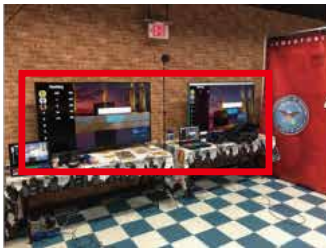

三脚 2本
(ベースステーションを取付)

説明書 (A4)
(お客様が見る説明書)

100件以上のVRイベント実績があり、100%実施！
前日に専任スタッフが伺いし設営します。設営後、責任者様にトラブル時の対応についての講習を1時間ほどさせていただきます。
イベント期間中トラブルがあった場合はお電話と遠隔操作でサポートいたしますのでご安心下さい。

実施スペース・会場の美術について

実施スペースについては詳細資料をお送りします。また、美術品等を作成する際は、監修させて頂いています。